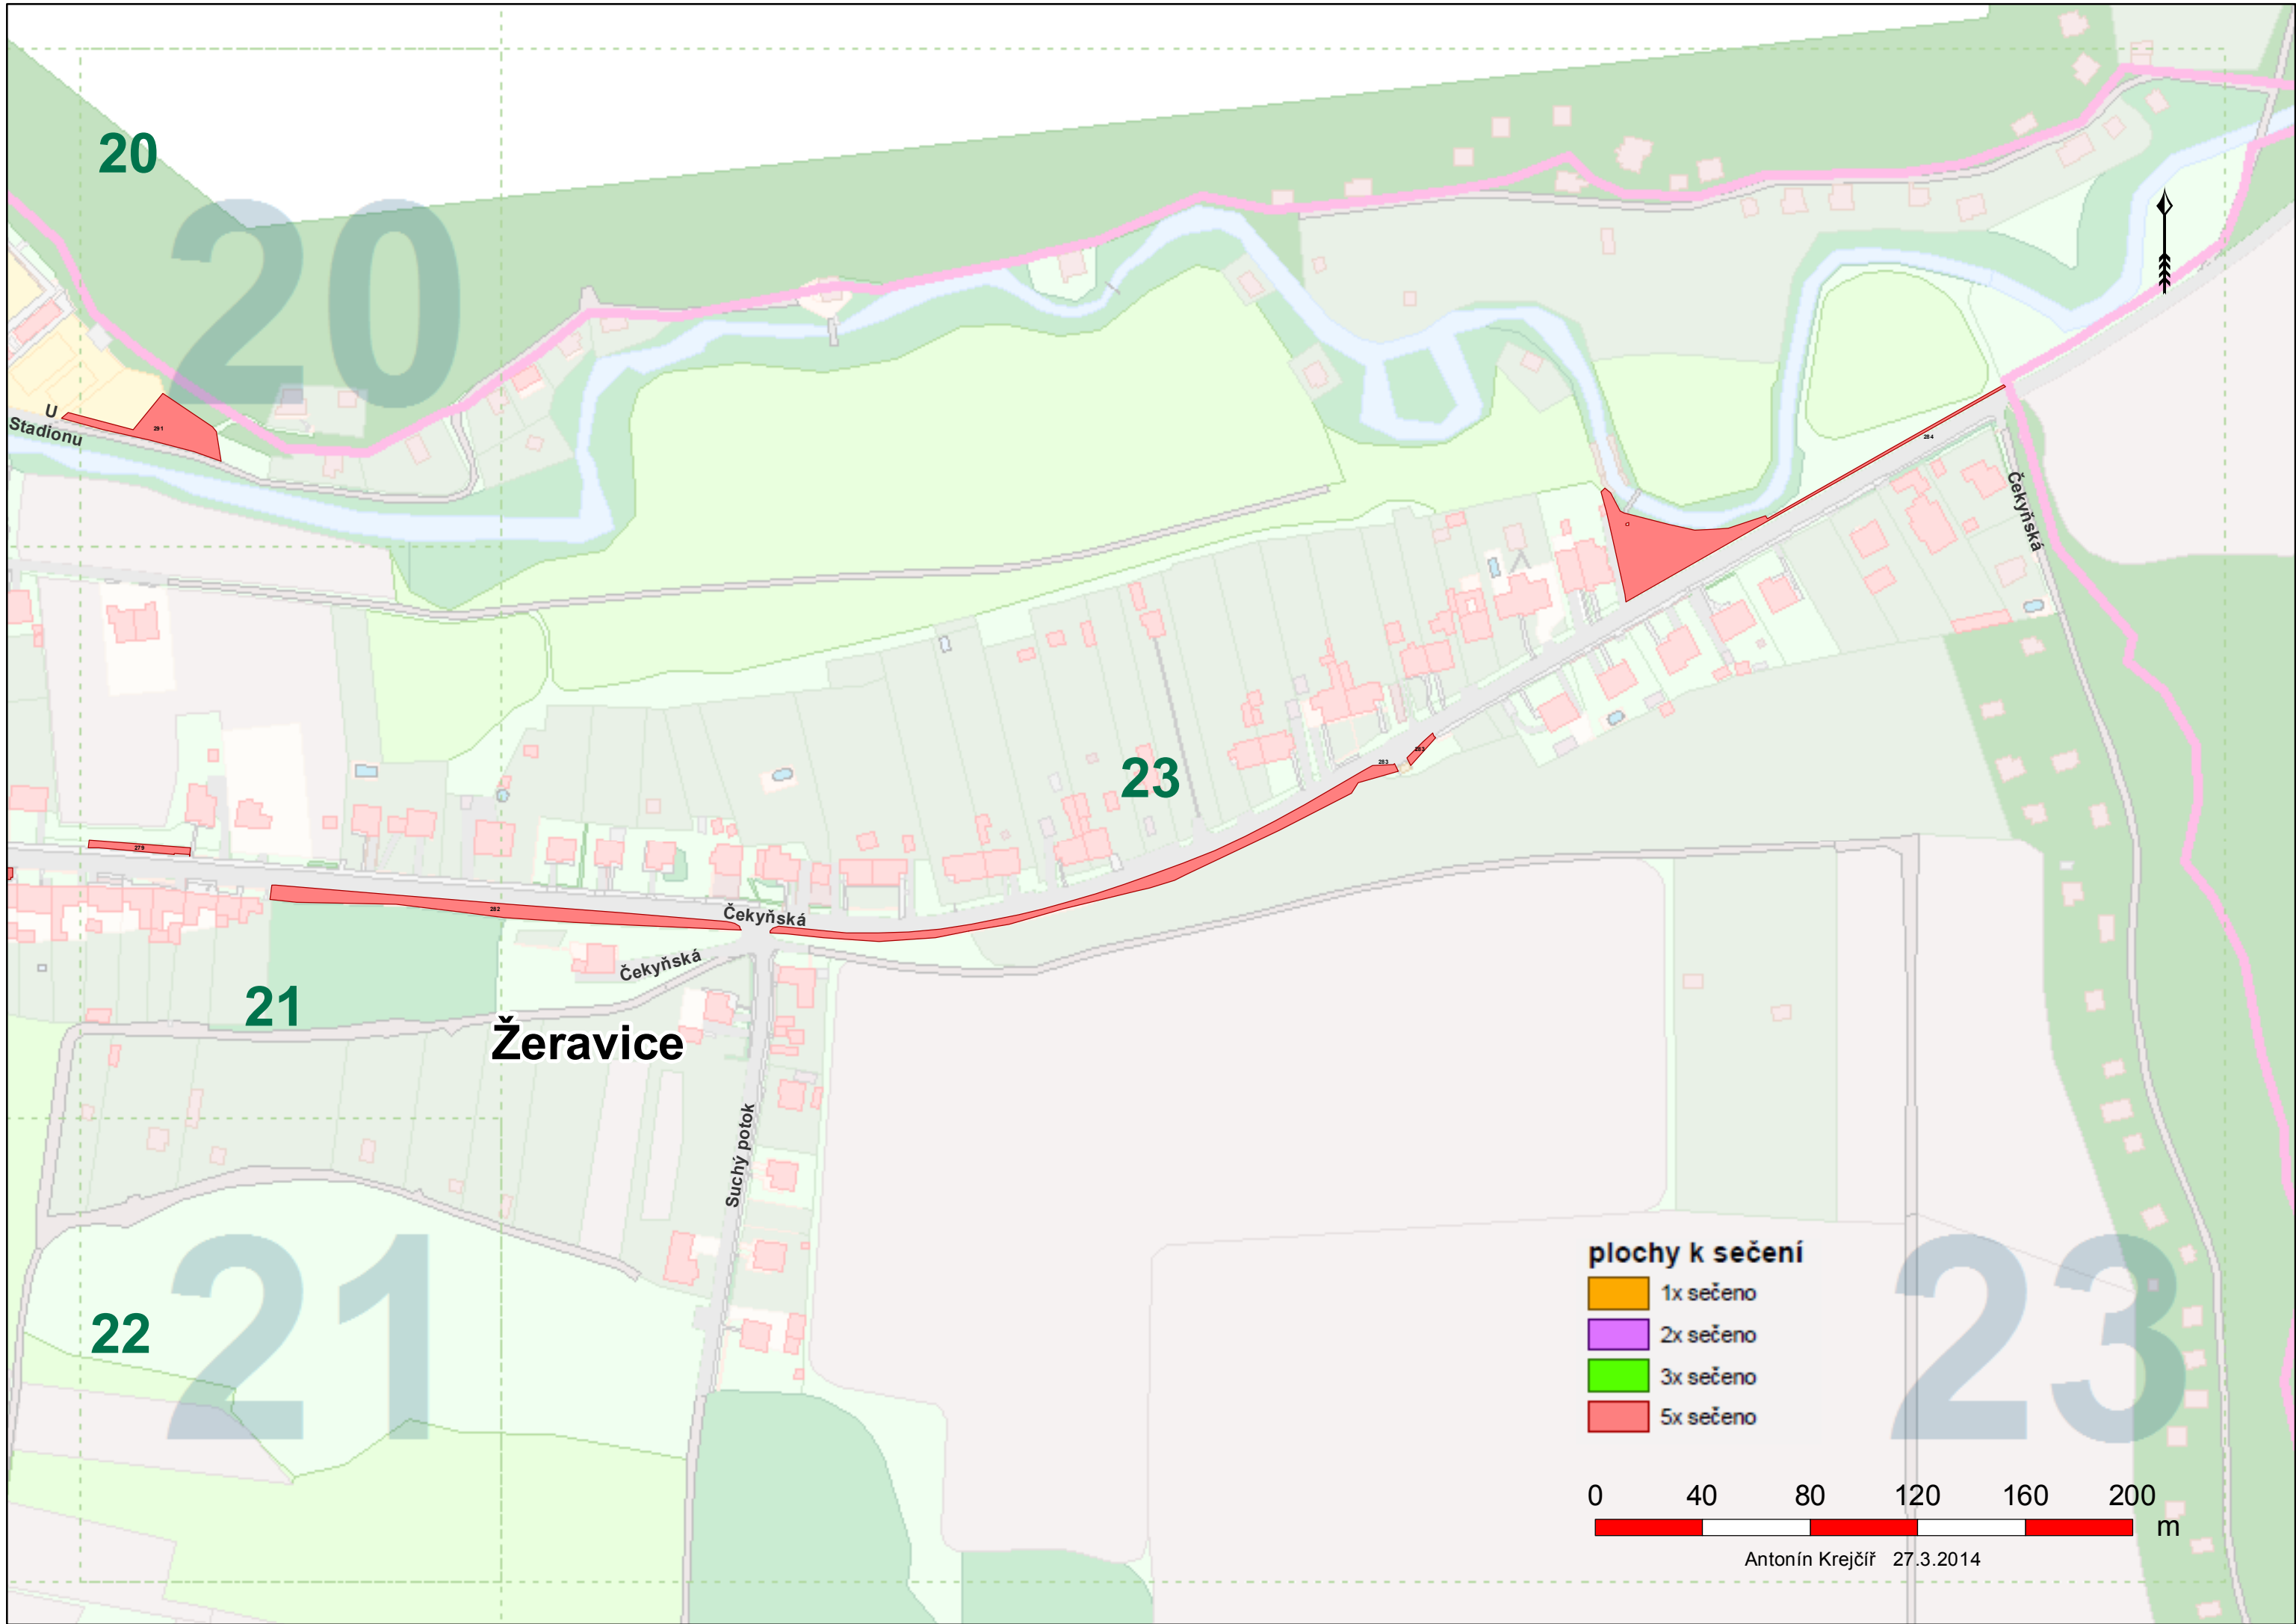

Kopecc

plochy k sečení

- 1x sečeno
- 2x sečeno
- 3x sečeno
- 5x sečeno

Antonín Krejčíř 27.3.2014

20

20

U
Stadionu

23

21

Žeravice

Čekyňská

Čekyňská

Suchý potok

23

22

21