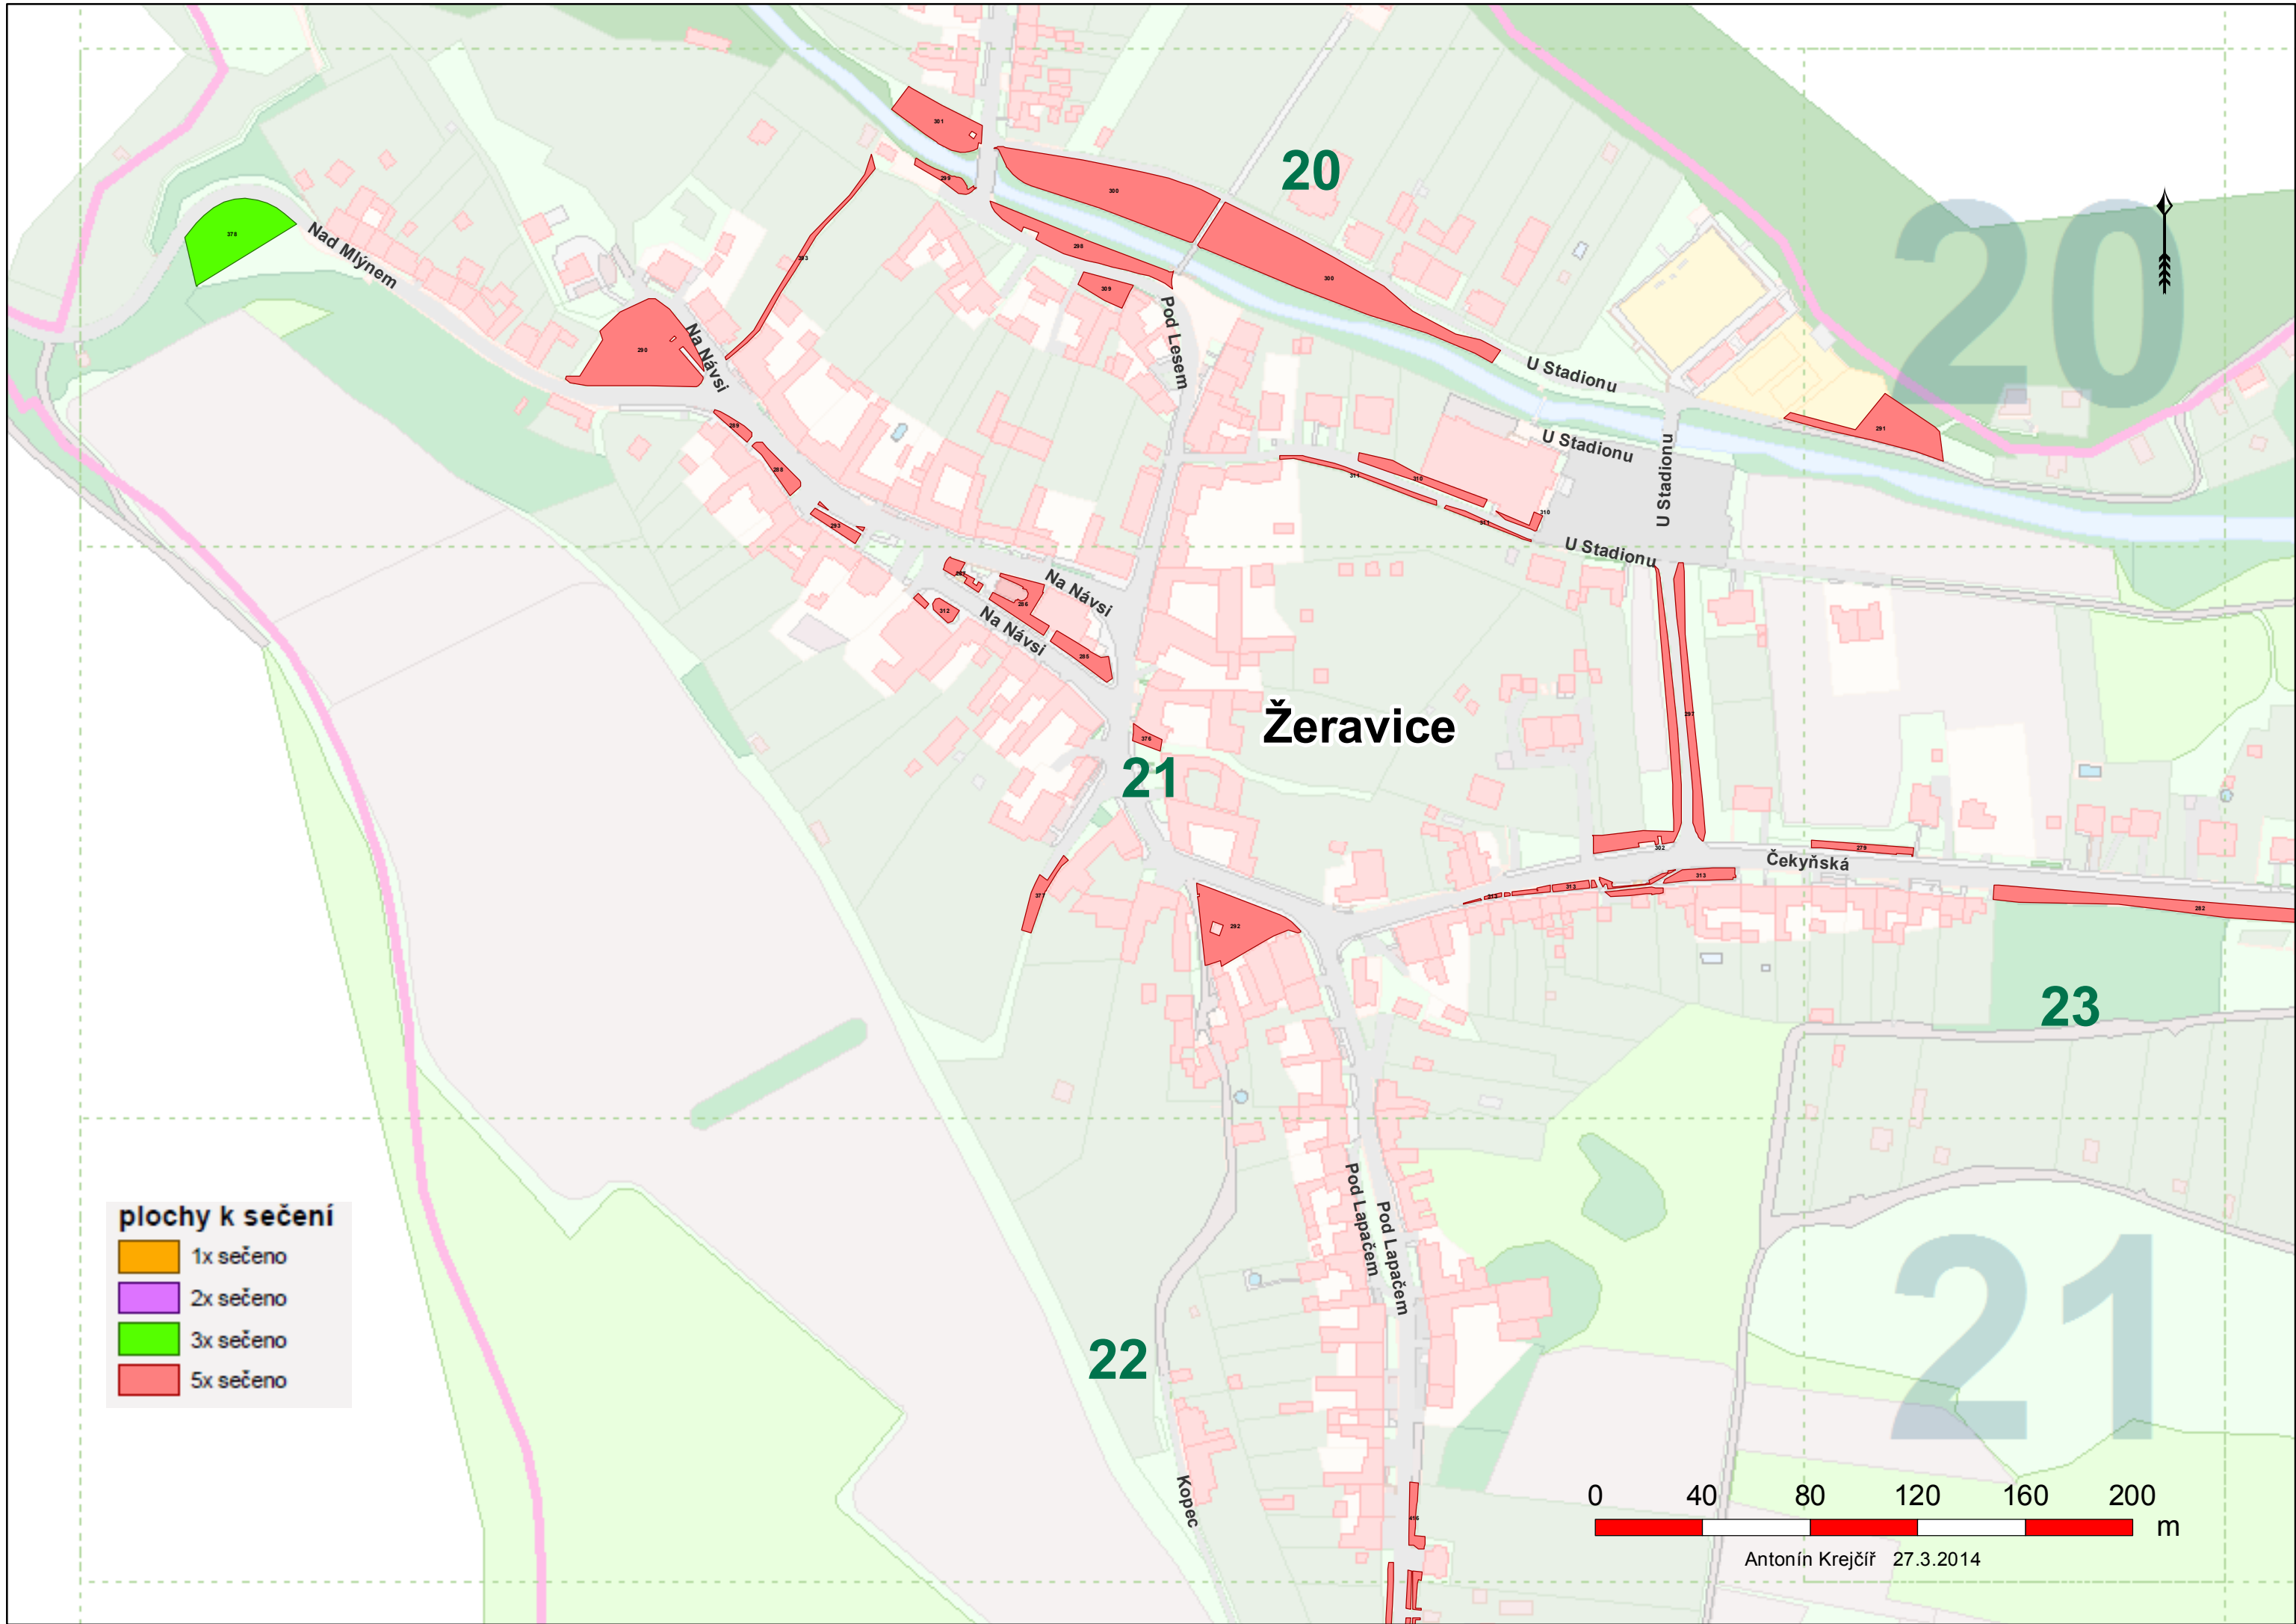

plochy k sečení

	1x sečeno
	2x sečeno
	3x sečeno
	5x sečeno

Antonín Krejčíř 27.3.2014

Nad Mlýnem

Na Návsi

Pod Lesem

U Stadionu

U Stadionu

U Stadionu

U Stadionu

Na Návsi

Na Návsi

Žeravice

Čekyňská

Pod Lapáčem

Pod Lapáčem

Kopecc

plochy k sečení

- 1x sečeno
- 2x sečeno
- 3x sečeno
- 5x sečeno

Antonín Krejčíř 27.3.2014

20

20

U
Stadionu

23

21

Žeravice

Čekyňská

Čekyňská

Suchý potok

23

22

21