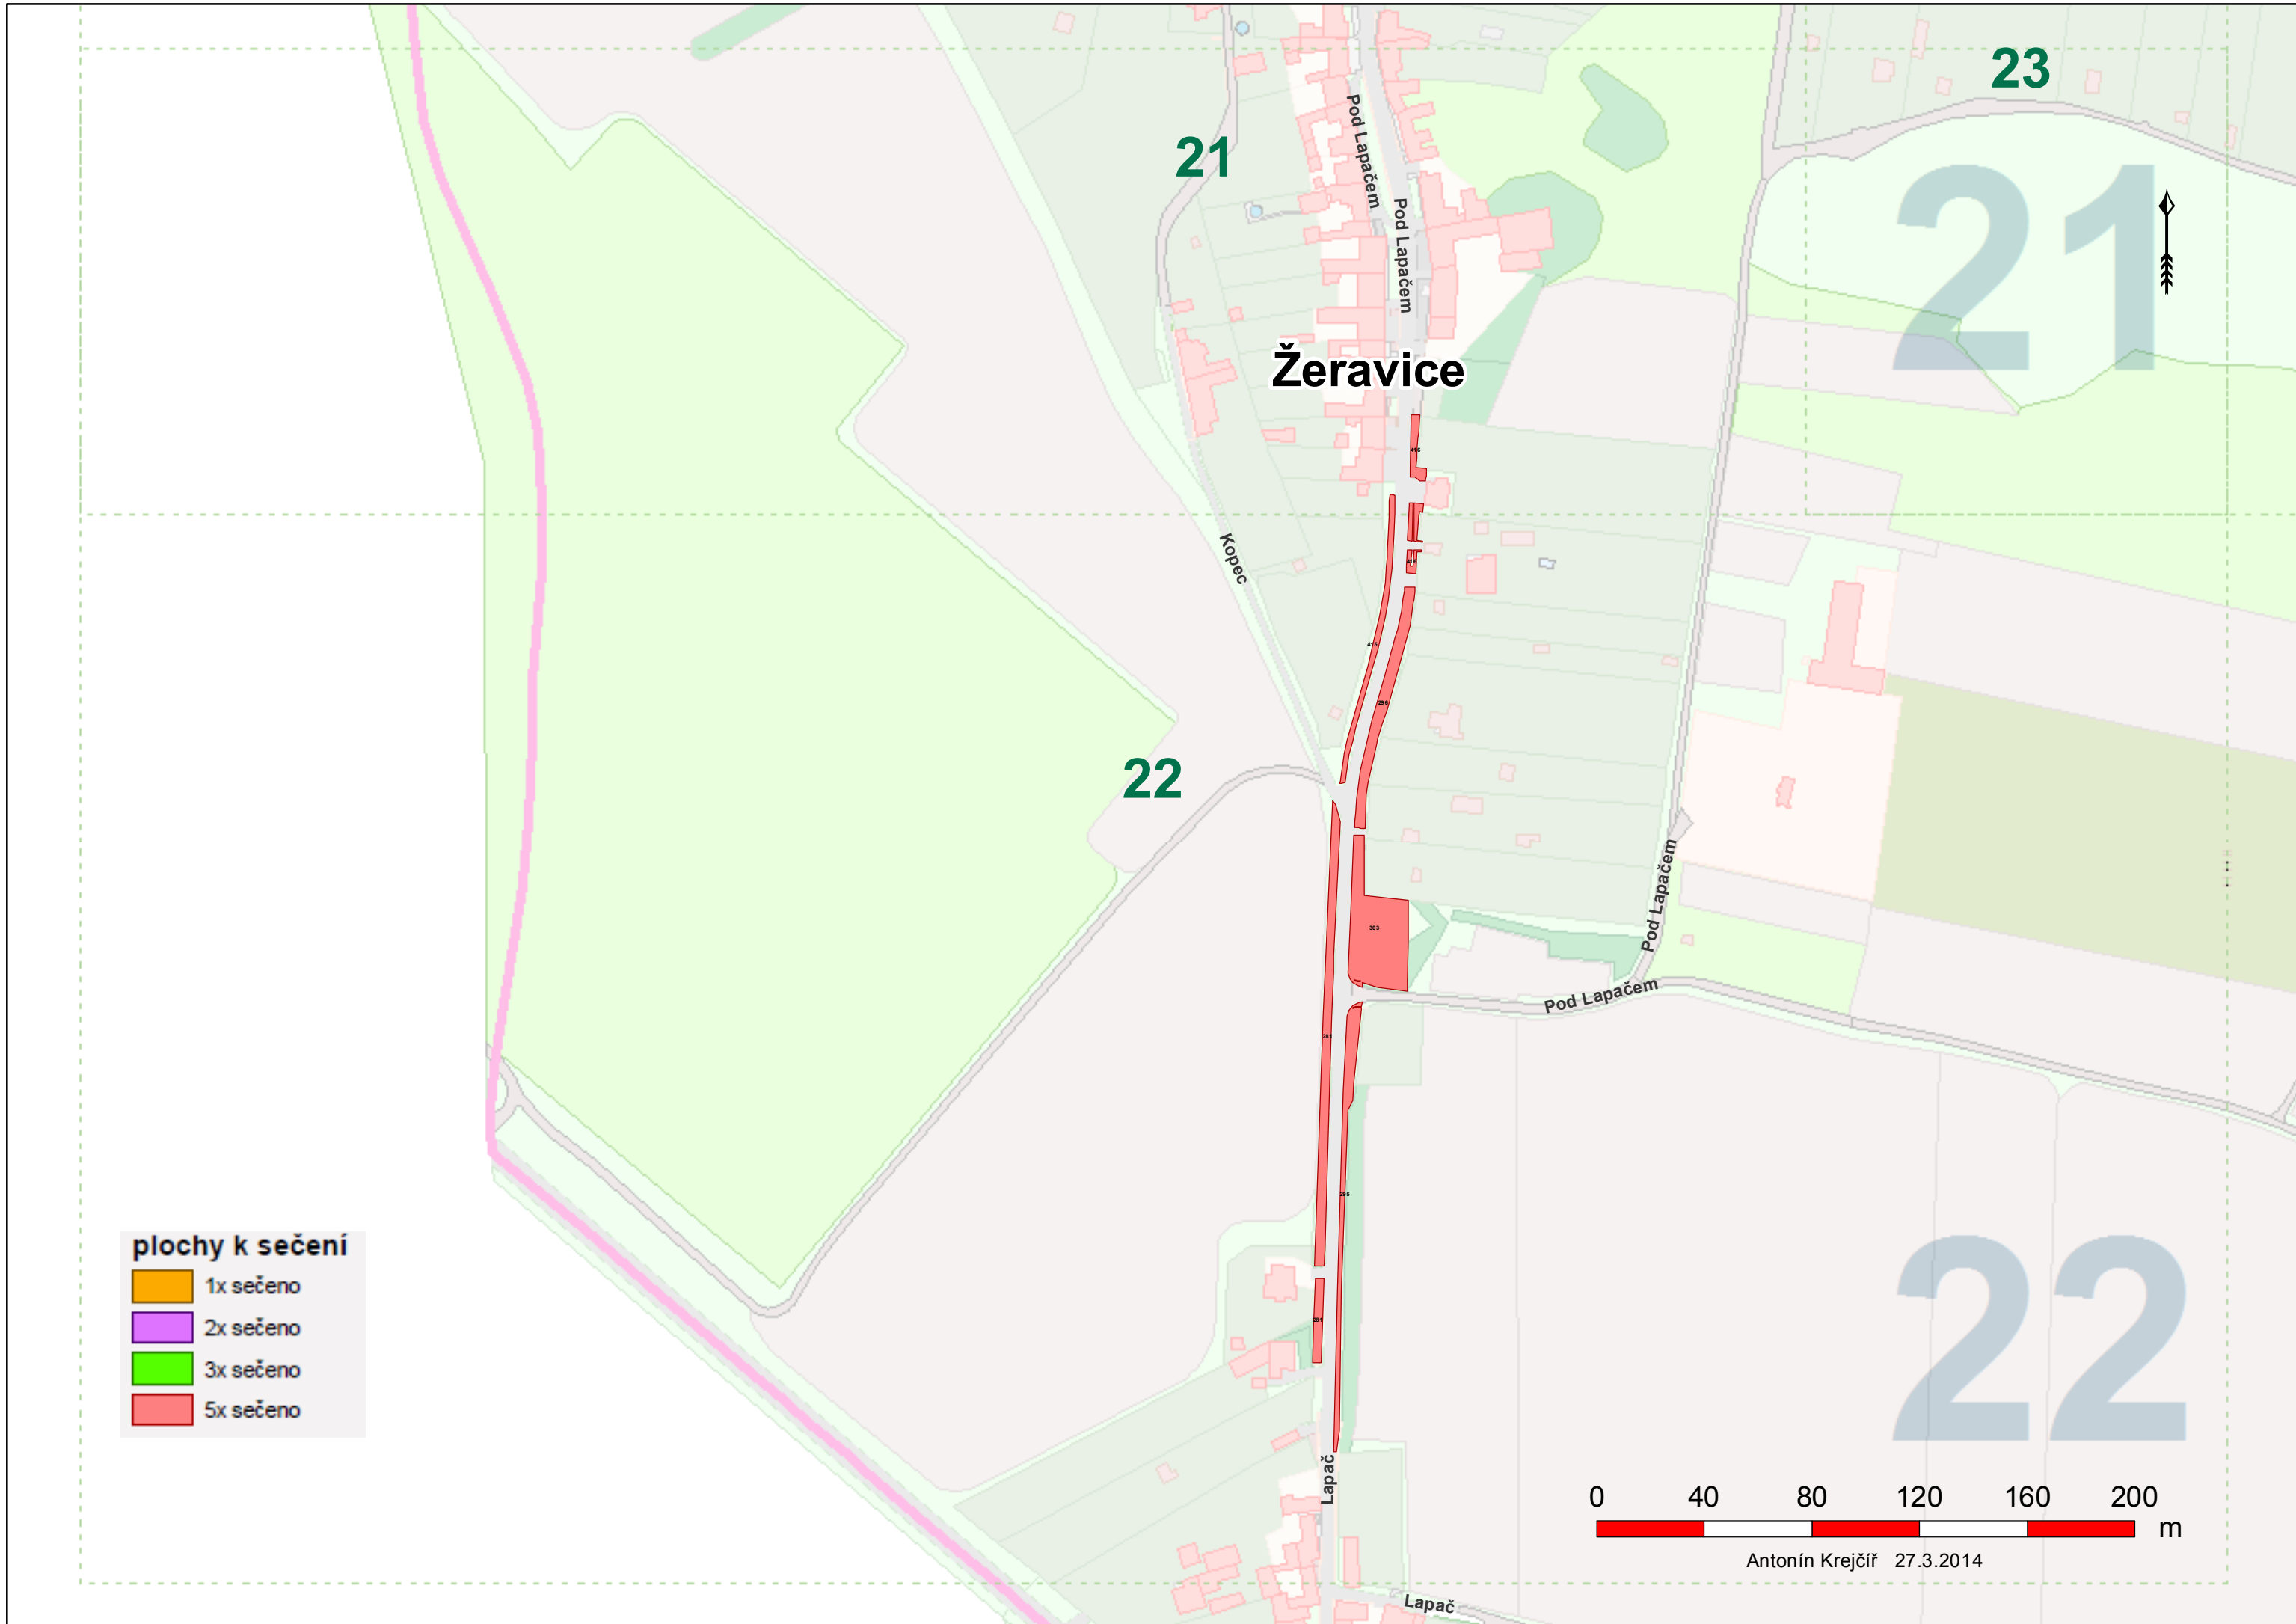

U Stadionu

U Stadionu

Na Návsi

Na Návsi

Žeravice

Čekyňská

Pod Lapáčem

Pod Lapáčem

Kopecc

plochy k sečení

- 1x sečeno
- 2x sečeno
- 3x sečeno
- 5x sečeno

Antonín Krejčíř 27.3.2014

20

20

U
Stadionu

23

21

Žeravice

Čekyňská

Čekyňská

Suchý potok

23

22

21