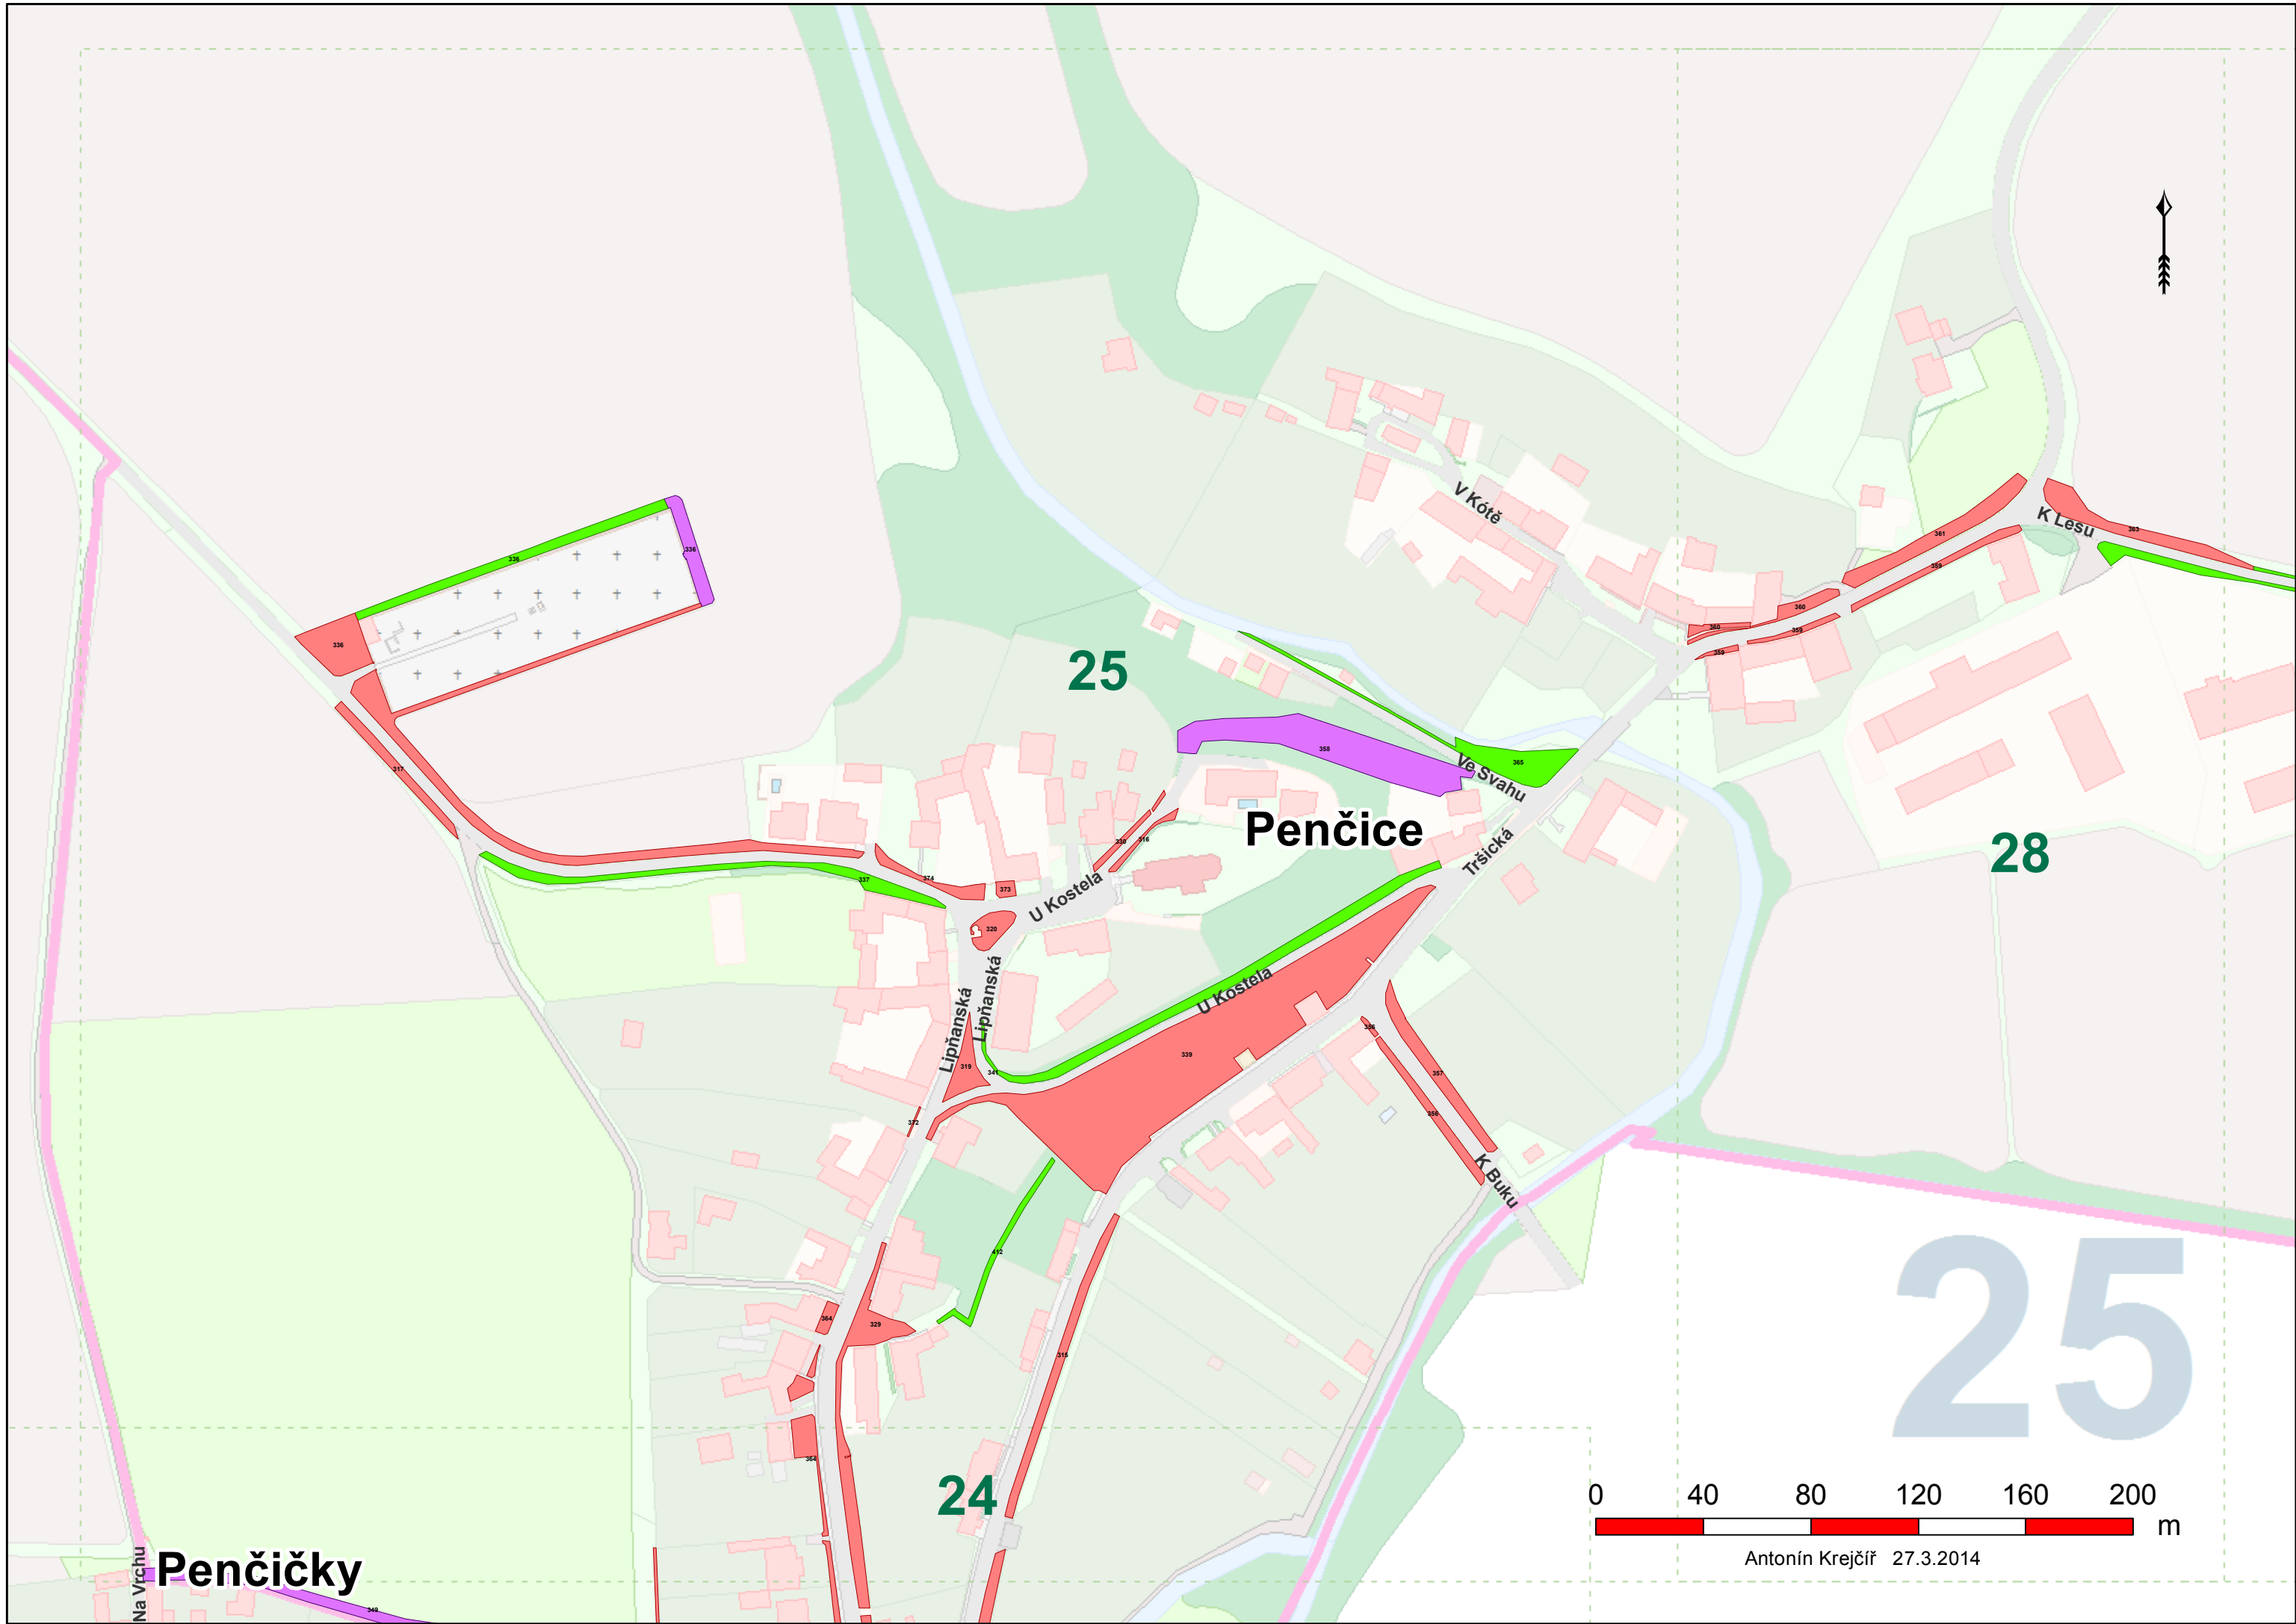

Ke Koupališti

Na Vrchu

Na Vrchu

Tršická

U Potoka

Tršická

25

Penčice

28

25

24

Antonín Krejčíř 27.3.2014

Na Vrchu Penčičky

Penčice

Tršická

V Kótě