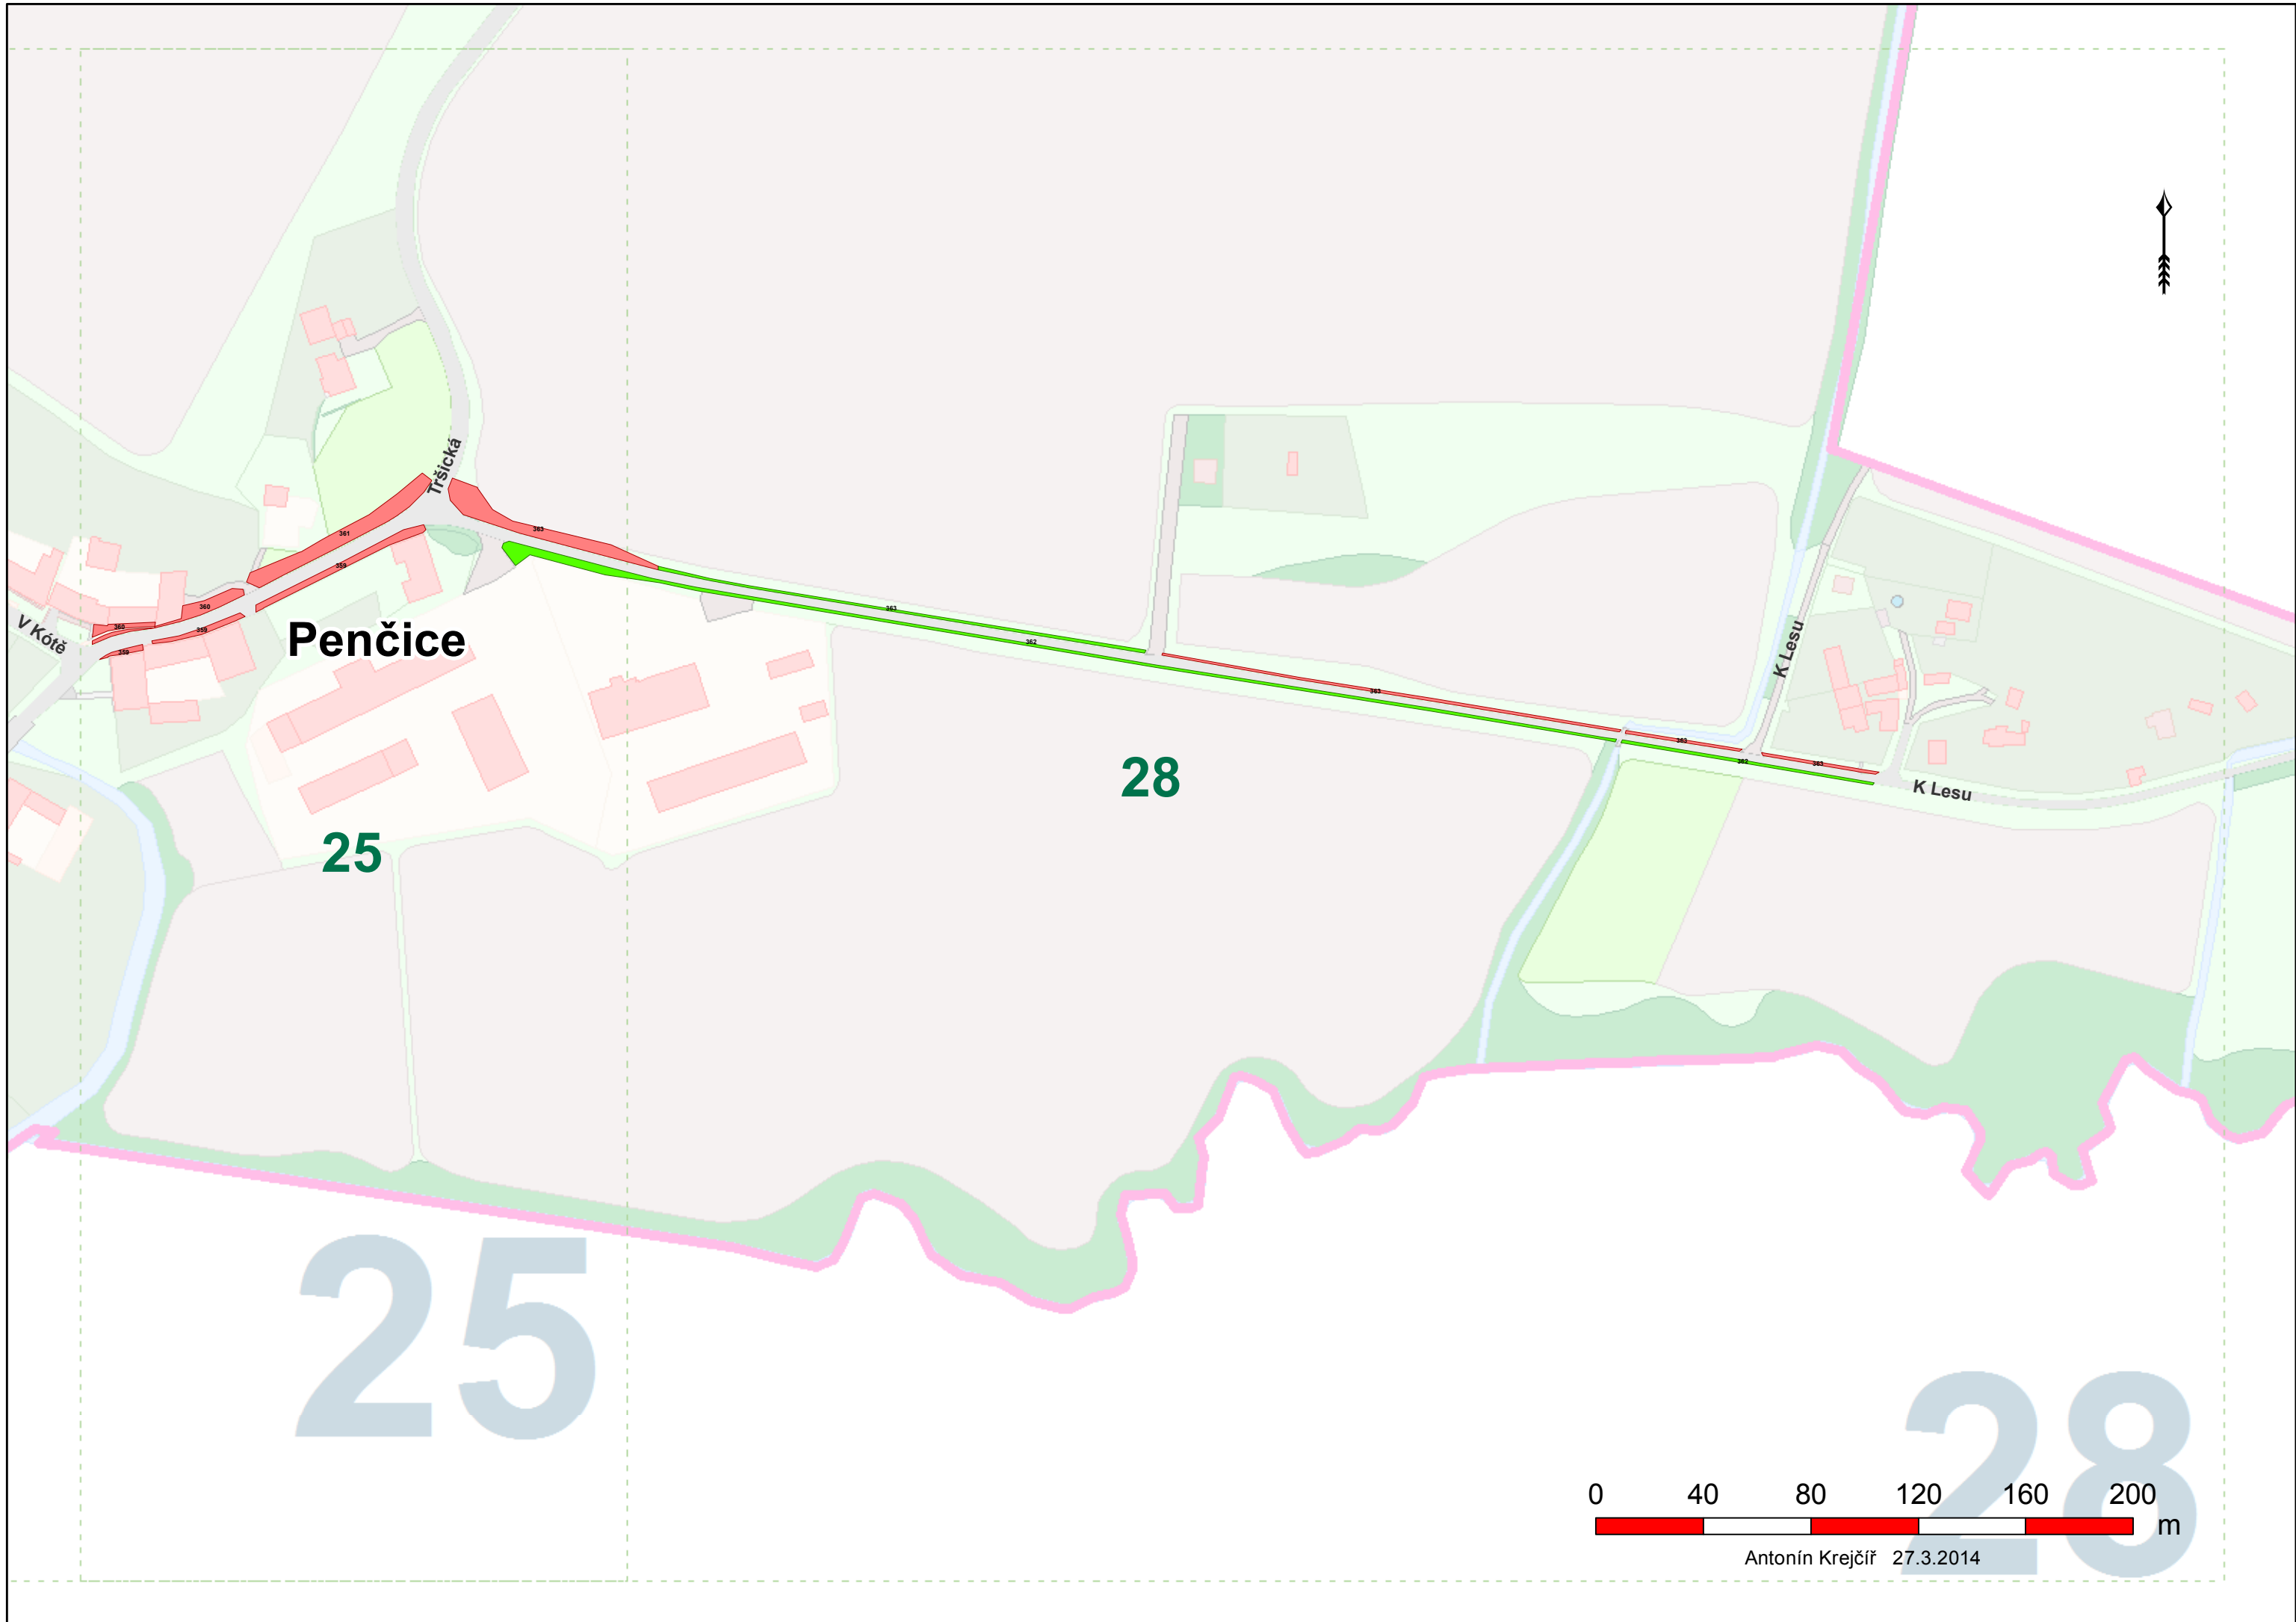

Ke Koupališti

Na Vrchu

Na Vrchu

Tršická

U Potoka

Tršická

25

Penčice

28

25

24

Antonín Krejčíř 27.3.2014

Na Vrchu Penčičky

Penčice

Tršická

V Kótě