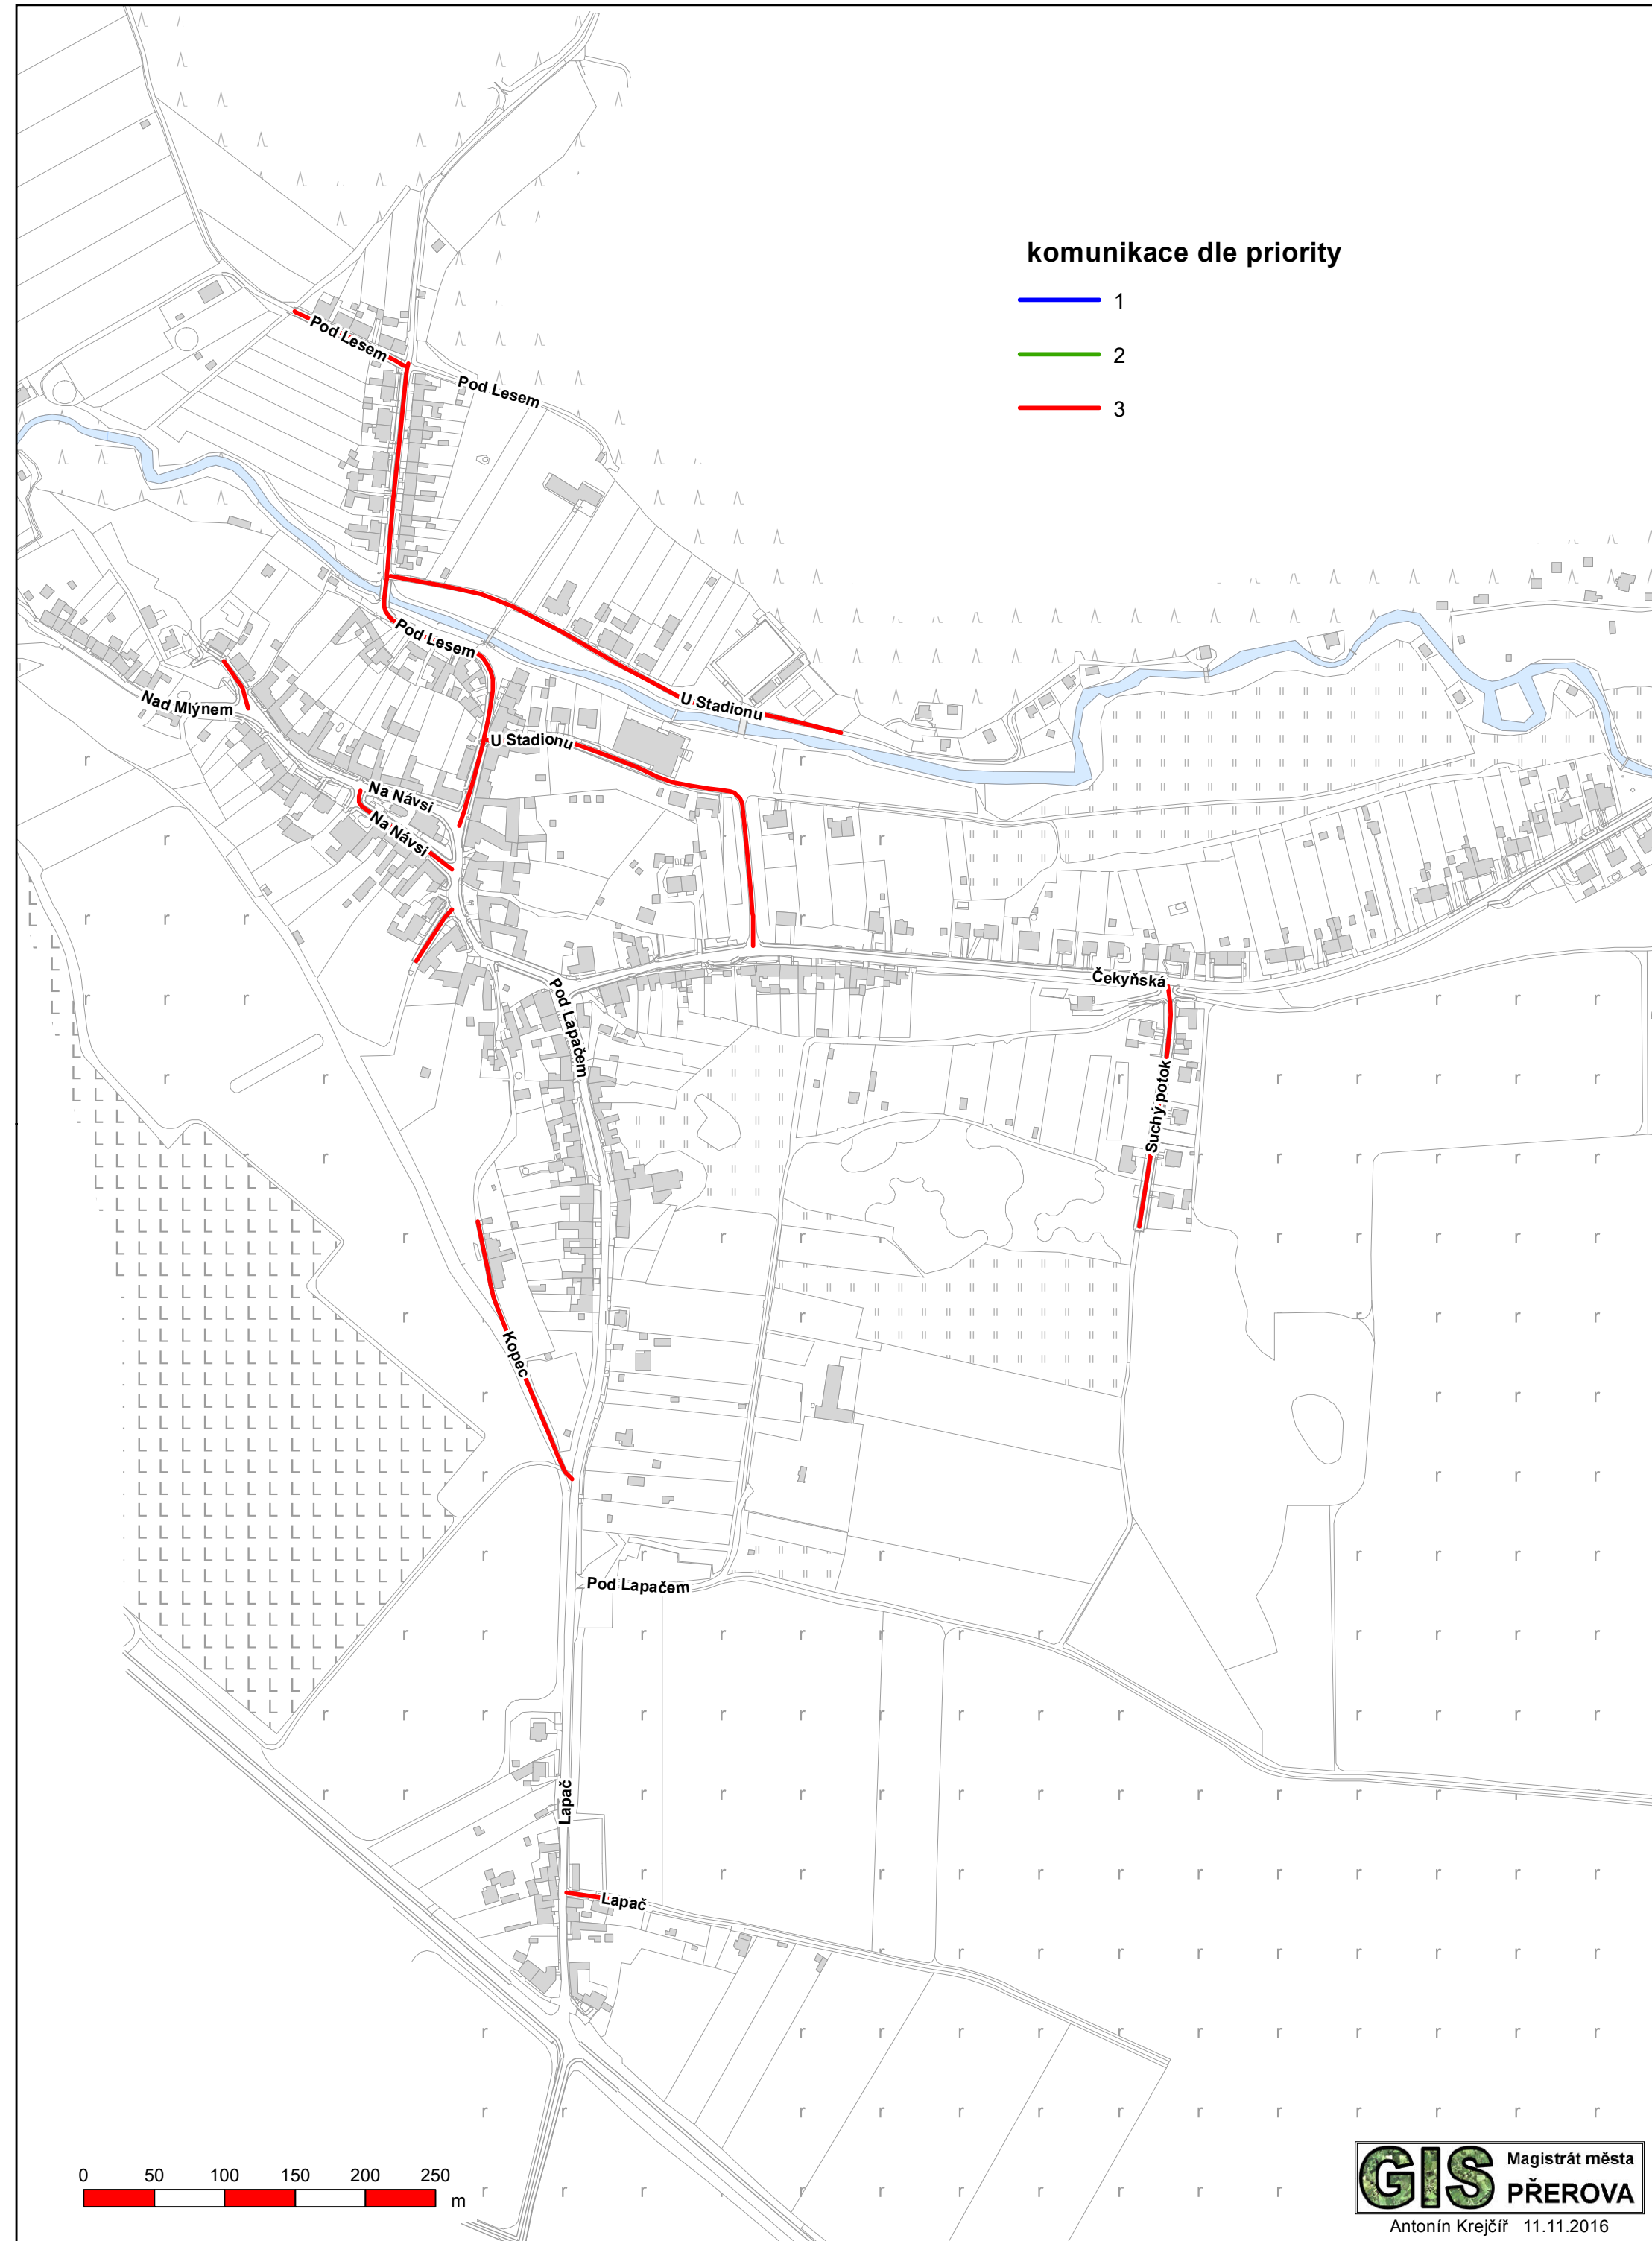

# ZIMNÍ ÚDRŽBA KOMUNIKACÍ - ŽERAVICE

## komunikace dle priority

-  1
-  2
-  3

0 50 100 150 200 250  
m