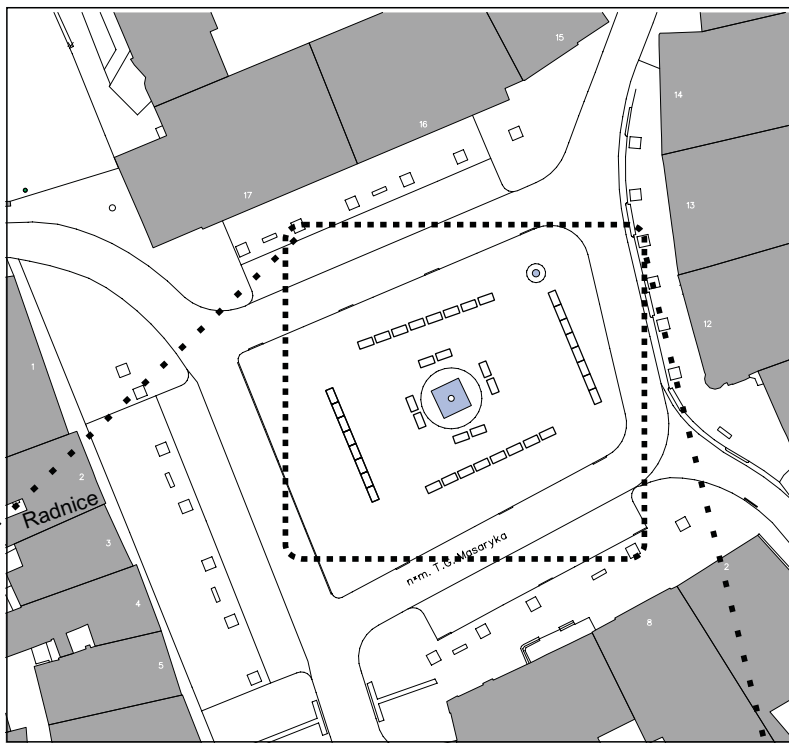

Příloha č. 2: Uspořádání tržních míst pravidelných městských a vánočních trhů

k nařízení města Přerova č. 1/2016,
Tržnímu řádu

Pravidelné městské trhy na náměstí TGM

LEGENDA:

-  Tržní místo bez vybavení
-  Tržní místo vybavené stánkem

 Významné vstupy a průchody, které musejí být zachovány

Vánoční trhy na náměstí TGM

LEGENDA:

-  Tržní místo bez vybavení
-  Tržní místo vybavené stánkem