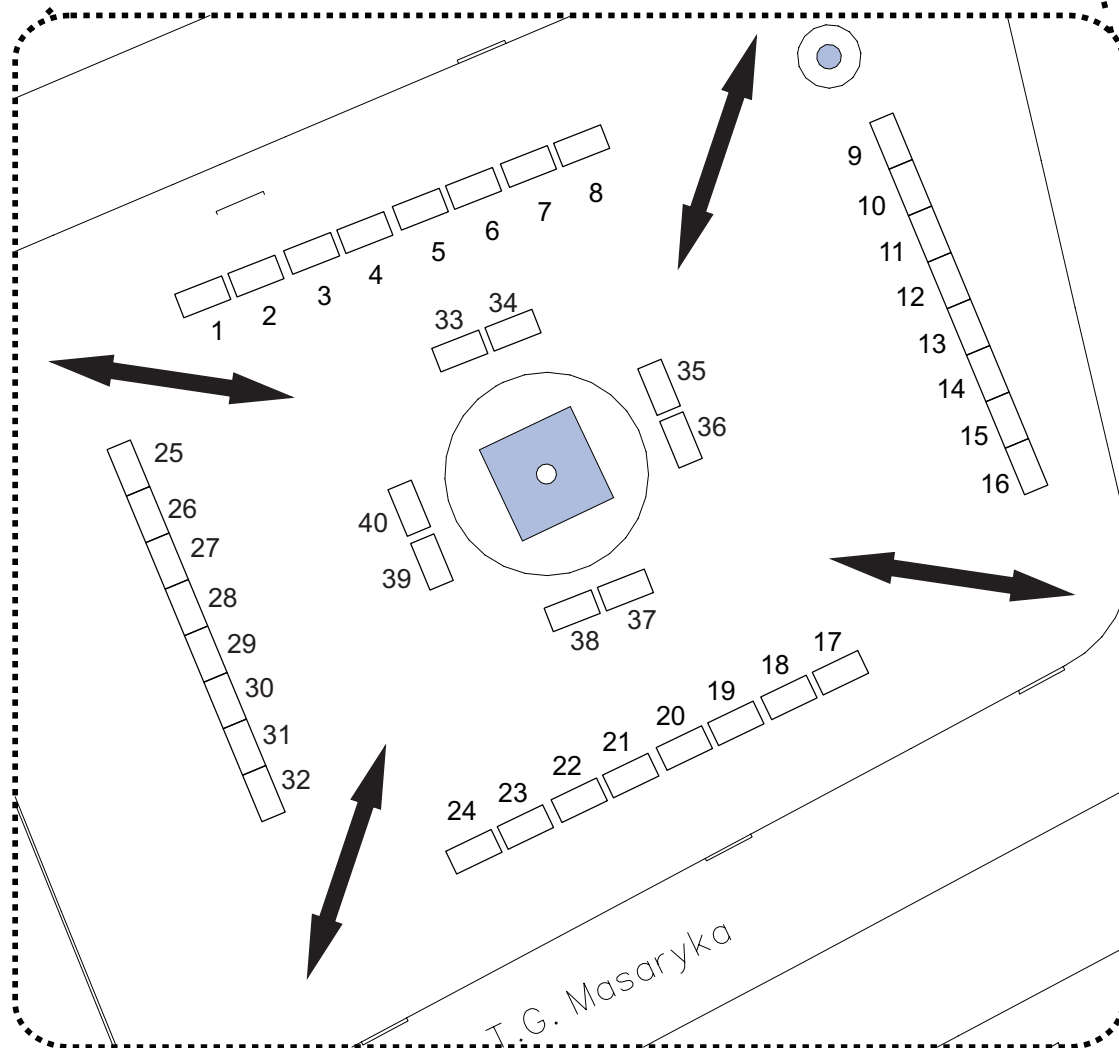

Příloha č. 2: Uspořádání tržních míst pravidelných městských a vánočních trhů

k nařízení města Přerova č. 1/2016,
Tržnímu řádu

Pravidelné městské trhy na náměstí TGM

LEGENDA:

-  Tržní místo bez vybavení
-  Tržní místo vybavené stánkem

 Významné vstupy a průchody, které musejí být zachovány

Vánoční trhy na náměstí TGM

LEGENDA:

-  Tržní místo bez vybavení
-  Tržní místo vybavené stánkem